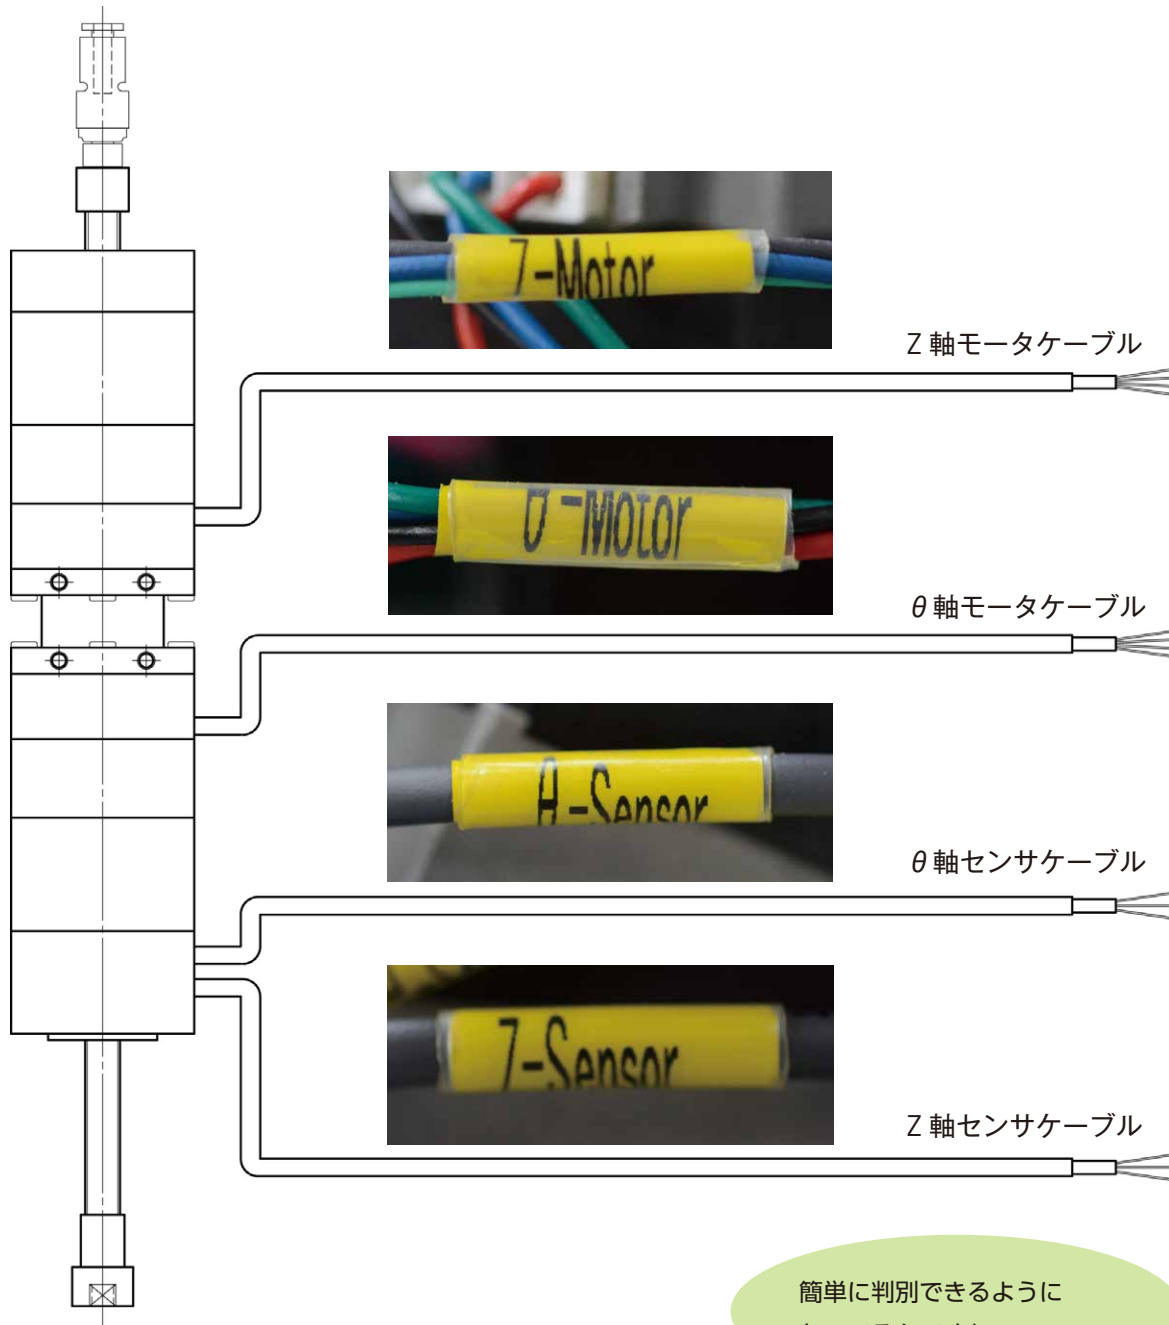

# Q&A

**Question:**

アクチュエータから出ているケーブルの識別は出来ますか？

ケーブルを識別するため、各ケーブルにタグが付いていますので、容易に確認出来ます。  
イラストはダイレクトドライブ型を参考にしていますが、ハイブリッドドライブ型、ベルトドライブ型も識別タグは共通です。

簡単に判別できるよう  
なってるんですね～